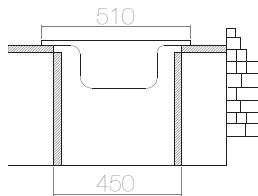

AS 01 / E IN001

Ø480 mm

SIZE	THICKNESS	BOWL DEPTH	FINISHING	CUT OUT	CABINET SIZE	PRICE USD
480 mm	0,60	150 mm	SATIN	460 mm	450 mm	32,30
480 mm	0,60	150 mm	LINEN	460 mm	450 mm	35,20
480 mm	0,80	170 mm	POLISHED	460 mm	450 mm	42,85
480 mm	0,80	170 mm	LINEN	460 mm	450 mm	45,21

SUITABLE ACCESSORIES

AS 02 / E IN002

Ø510 mm

SIZE	THICKNESS	BOWL DEPTH	FINISHING	CUT OUT	CABINET SIZE	PRICE USD
510 mm	0,60	150 mm	SATIN	490 mm	450 mm	36,60
510 mm	0,60	150 mm	LINEN	490 mm	450 mm	39,20
510 mm	0,80	170 mm	POLISHED	490 mm	450 mm	43,45
510 mm	0,80	170 mm	LINEN	490 mm	450 mm	47,35

SUITABLE ACCESSORIES

AS 68 / E IN003

Ø435 mm

SIZE	THICKNESS	BOWL DEPTH	FINISHING	CUT OUT	CABINET SIZE	PRICE USD
435 mm	0,60	160 mm	SATIN	415 mm	450 mm	27,75
435 mm	0,60	160 mm	LINEN	415 mm	450 mm	30,00
435 mm	0,80	180 mm	POLISHED	415 mm	450 mm	36,17
435 mm	0,80	180 mm	LINEN	415 mm	450 mm	37,23

SUITABLE ACCESSORIES

AS 04 / E IN006 480x480 mm

SIZE	THICKNESS	BOWL DEPTH	FINISHING	CUT OUT	CABINET SIZE	PRICE USD
480x480 mm	0,60	150 mm	SATIN	460x460 mm	450 mm	32,30
480x480 mm	0,60	150 mm	LINEN	460x460 mm	450 mm	35,20
480x480 mm	0,80	170 mm	POLISHED	460x460 mm	450 mm	42,85
480x480 mm	0,80	170 mm	LINEN	460x460 mm	450 mm	45,35