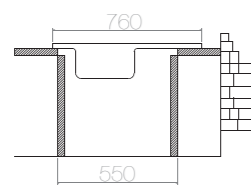

SUITABLE ACCESSORIES

**AS 256 / E IN057** 770x480 mm

SIZE	THICKNESS	BOWL DEPTH	FINISHING	CUT OUT	CABINET SIZE	PRICE USD
770x480 mm	0,60	150 mm	SATIN	750x460 mm	500 mm	43,50
770x480 mm	0,60	150 mm	LINEN	750x460 mm	500 mm	47,55
770x480 mm	0,80	170 mm	POLISHED	750x460 mm	500 mm	55,08
770x480 mm	0,80	170 mm	LINEN	750x460 mm	500 mm	59,12

SUITABLE ACCESSORIES

AS 229 / E IN050 830x830 mm

\*Welded - Bowl

SIZE	THICKNESS	BOWL DEPTH	FINISHING	CUT OUT	CABINET SIZE	PRICE USD
830x830 mm	0,80	190 mm	POLISHED	810x810 mm	800 mm	143,00
830x830 mm	0,80	190 mm	LINEN	810x810 mm	800 mm	157,00

SUITABLE ACCESSORIES

AS 07 / E IN010 760x435 mm

SIZE	THICKNESS	BOWL DEPTH	FINISHING	CUT OUT	CABINET SIZE	PRICE USD
760x435 mm	0,50	140 mm	SATIN	740x415 mm	450 mm	32,95
760x435 mm	0,60	150 mm	SATIN	740x415 mm	450 mm	37,50
760x435 mm	0,60	150 mm	LINEN	740x415 mm	450 mm	41,15

SUITABLE ACCESSORIES

AS 55 / E IN011 760x435 mm

SIZE	THICKNESS	BOWL DEPTH	FINISHING	CUT OUT	CABINET SIZE	PRICE USD
760x435 mm	0,50	140 mm	SATIN	740x415 mm	550 mm	32,95
760x435 mm	0,60	150 mm	SATIN	740x415 mm	550 mm	37,50
760x435 mm	0,60	150 mm	LINEN	740x415 mm	550 mm	41,15