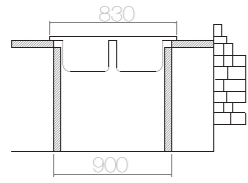

SUITABLE ACCESSORIES

**AS 10 / E IN016** 770x480 mm

SIZE	THICKNESS	BOWL DEPTH	FINISHING	CUT OUT	CABINET SIZE	PRICE USD
770x480 mm	0,60	150 mm	SATIN	750x460 mm	500 mm	43,50
770x480 mm	0,60	150 mm	LINEN	750x460 mm	500 mm	47,55
770x480 mm	0,80	170 mm	POLISHED	750x460 mm	500 mm	55,08
770x480 mm	0,80	170 mm	LINEN	750x460 mm	500 mm	59,12

SUITABLE ACCESSORIES

**AS 256 / E IN057** 770x480 mm

SIZE	THICKNESS	BOWL DEPTH	FINISHING	CUT OUT	CABINET SIZE	PRICE USD
770x480 mm	0,60	150 mm	SATIN	750x460 mm	500 mm	43,50
770x480 mm	0,60	150 mm	LINEN	750x460 mm	500 mm	47,55
770x480 mm	0,80	170 mm	POLISHED	750x460 mm	500 mm	55,08
770x480 mm	0,80	170 mm	LINEN	750x460 mm	500 mm	59,12

SUITABLE ACCESSORIES

AS 229 / E IN050 830x830 mm

\*Welded - Bowl

SIZE	THICKNESS	BOWL DEPTH	FINISHING	CUT OUT	CABINET SIZE	PRICE USD
830x830 mm	0,80	190 mm	POLISHED	810x810 mm	800 mm	143,00
830x830 mm	0,80	190 mm	LINEN	810x810 mm	800 mm	157,00

SUITABLE ACCESSORIES

AS 07 / E IN010 760x435 mm

SIZE	THICKNESS	BOWL DEPTH	FINISHING	CUT OUT	CABINET SIZE	PRICE USD
760x435 mm	0,50	140 mm	SATIN	740x415 mm	450 mm	32,95
760x435 mm	0,60	150 mm	SATIN	740x415 mm	450 mm	37,50
760x435 mm	0,60	150 mm	LINEN	740x415 mm	450 mm	41,15