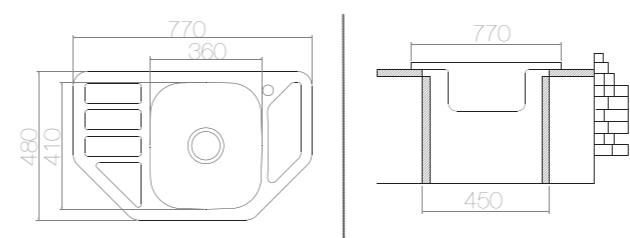

SUITABLE ACCESSORIES

**AS 196 / E IN048** 780x480 mm

SIZE	THICKNESS	BOWL DEPTH	FINISHING	CUT OUT	CABINET SIZE	PRICE USD
780x480 mm	0,60	150 mm	SATIN	760x460 mm	500 mm	43,50
780x480 mm	0,60	150 mm	LINEN	760x460 mm	500 mm	47,55
780x480 mm	0,80	170 mm	POLISHED	760x460 mm	500 mm	54,85
780x480 mm	0,80	170 mm	LINEN	760x460 mm	500 mm	59,00

SUITABLE ACCESSORIES

**AS 09 / E IN014** 730x480 mm

SIZE	THICKNESS	BOWL DEPTH	FINISHING	CUT OUT	CABINET SIZE	PRICE USD
730x480 mm	0,60	150 mm	SATIN	710x460 mm	500 mm	42,60
730x480 mm	0,60	150 mm	LINEN	710x460 mm	500 mm	46,55
730x480 mm	0,80	170 mm	POLISHED	710x460 mm	500 mm	54,85
730x480 mm	0,80	170 mm	LINEN	710x460 mm	500 mm	59,07

SUITABLE ACCESSORIES

**AS 66 / E IN015** 730x480 mm

SIZE	THICKNESS	BOWL DEPTH	FINISHING	CUT OUT	CABINET SIZE	PRICE USD
730x480 mm	0,60	150 mm	SATIN	710x460 mm	500 mm	42,60
730x480 mm	0,60	150 mm	LINEN	710x460 mm	500 mm	46,55
730x480 mm	0,80	170 mm	POLISHED	710x460 mm	500 mm	54,85
730x480 mm	0,80	170 mm	LINEN	710x460 mm	500 mm	59,07

SUITABLE ACCESSORIES

**AS 10 / E IN016** 770x480 mm

SIZE	THICKNESS	BOWL DEPTH	FINISHING	CUT OUT	CABINET SIZE	PRICE USD
770x480 mm	0,60	150 mm	SATIN	750x460 mm	500 mm	43,50
770x480 mm	0,60	150 mm	LINEN	750x460 mm	500 mm	47,55
770x480 mm	0,80	170 mm	POLISHED	750x460 mm	500 mm	55,08
770x480 mm	0,80	170 mm	LINEN	750x460 mm	500 mm	59,12