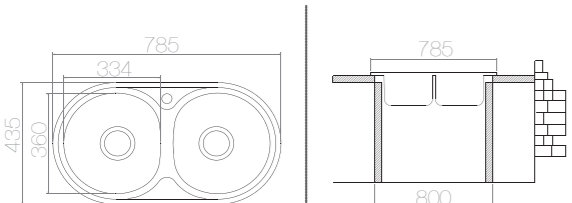

SUITABLE ACCESSORIES

**AS 65 / E IN021** 800x500 mm

SIZE	THICKNESS	BOWL DEPTH	FINISHING	CUT OUT	CABINET SIZE	PRICE USD
800x500 mm	0,60	170 mm	SATIN	780x480 mm	800 mm	71,40
800x500 mm	0,60	170 mm	LINEN	780x480 mm	800 mm	78,80
800x500 mm	0,80	180 mm	SATIN	780x480 mm	800 mm	95,70
800x500 mm	0,80	180 mm	LINEN	780x480 mm	800 mm	105,60

SUITABLE ACCESSORIES

**AS 91 / E IN036** 685x455 mm

SIZE	THICKNESS	BOWL DEPTH	FINISHING	CUT OUT	CABINET SIZE	PRICE USD
685x455 mm	0,80	200 mm	BRUSHED	660x430 mm	700 mm	106,00
685x455 mm	1,00	200 mm	BRUSHED	660x430 mm	700 mm	116,00

SUITABLE ACCESSORIES

**AS 67 / E IN023** 785x435 mm

SIZE	THICKNESS	BOWL DEPTH	FINISHING	CUT OUT	CABINET SIZE	PRICE USD
785x435 mm	0,60	130 mm	SATIN	765x415 mm	800 mm	53,00
785x435 mm	0,60	130 mm	LINEN	765x415 mm	800 mm	61,00
785x435 mm	0,80	150 mm	POLISHED	765x415 mm	800 mm	65,00
785x435 mm	0,80	150 mm	LINEN	765x415 mm	800 mm	71,00

SUITABLE ACCESSORIES

**AS 12 / E IN022** 780x440 mm

SIZE	THICKNESS	BOWL DEPTH	FINISHING	CUT OUT	CABINET SIZE	PRICE USD
780x440 mm	0,60	145 mm	SATIN	760x420 mm	750 mm	55,35
780x440 mm	0,60	145 mm	LINEN	760x420 mm	750 mm	60,30
780x440 mm	0,80	160 mm	POLISHED	760x420 mm	750 mm	72,44
780x440 mm	0,80	160 mm	LINEN	760x420 mm	750 mm	75,54