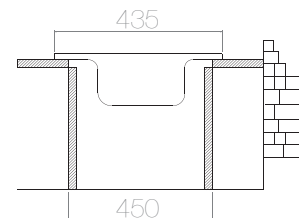

AS 01 / E IN001

Ø480 mm

SIZE	THICKNESS	BOWL DEPTH	FINISHING	CUT OUT	CABINET SIZE	PRICE USD
480 mm	0,60	150 mm	SATIN	460 mm	450 mm	32,30
480 mm	0,60	150 mm	LINEN	460 mm	450 mm	35,20
480 mm	0,80	170 mm	POLISHED	460 mm	450 mm	42,85
480 mm	0,80	170 mm	LINEN	460 mm	450 mm	45,21

SUITABLE ACCESSORIES

AS 02 / E IN002

Ø510 mm

SIZE	THICKNESS	BOWL DEPTH	FINISHING	CUT OUT	CABINET SIZE	PRICE USD
510 mm	0,60	150 mm	SATIN	490 mm	450 mm	36,60
510 mm	0,60	150 mm	LINEN	490 mm	450 mm	39,20
510 mm	0,80	170 mm	POLISHED	490 mm	450 mm	43,45
510 mm	0,80	170 mm	LINEN	490 mm	450 mm	47,35

SUITABLE ACCESSORIES

AS 68 / E IN003

Ø435 mm

SIZE	THICKNESS	BOWL DEPTH	FINISHING	CUT OUT	CABINET SIZE	PRICE USD
435 mm	0,60	160 mm	SATIN	415 mm	450 mm	27,75
435 mm	0,60	160 mm	LINEN	415 mm	450 mm	30,00
435 mm	0,80	180 mm	POLISHED	415 mm	450 mm	36,17
435 mm	0,80	180 mm	LINEN	415 mm	450 mm	37,23

SUITABLE ACCESSORIES

AS 04 / E IN006 480x480 mm

SIZE	THICKNESS	BOWL DEPTH	FINISHING	CUT OUT	CABINET SIZE	PRICE USD
480x480 mm	0,60	150 mm	SATIN	460x460 mm	450 mm	32,30
480x480 mm	0,60	150 mm	LINEN	460x460 mm	450 mm	35,20
480x480 mm	0,80	170 mm	POLISHED	460x460 mm	450 mm	42,85
480x480 mm	0,80	170 mm	LINEN	460x460 mm	450 mm	45,35