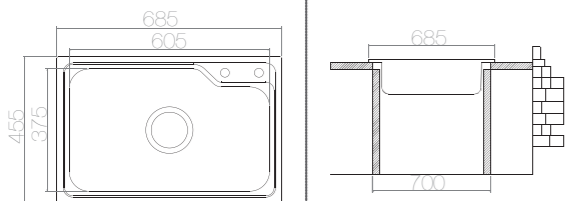

SUITABLE ACCESSORIES

AS 154 / E IN038 600x500 mm

SIZE	THICKNESS	BOWL DEPTH	FINISHING	CUT OUT	CABINET SIZE	PRICE USD
600x500 mm	0,60	170 mm	SATIN	580x480 mm	650 mm	54,90
600x500 mm	0,60	170 mm	LINEN	580x480 mm	650 mm	60,05
600x500 mm	0,80	180 mm	SATIN	580x480 mm	650 mm	73,65
600x500 mm	0,80	180 mm	LINEN	580x480 mm	650 mm	80,60

SUITABLE ACCESSORIES

**AS 65 / E IN021** 800x500 mm

SIZE	THICKNESS	BOWL DEPTH	FINISHING	CUT OUT	CABINET SIZE	PRICE USD
800x500 mm	0,60	170 mm	SATIN	780x480 mm	800 mm	71,40
800x500 mm	0,60	170 mm	LINEN	780x480 mm	800 mm	78,80
800x500 mm	0,80	180 mm	SATIN	780x480 mm	800 mm	95,70
800x500 mm	0,80	180 mm	LINEN	780x480 mm	800 mm	105,60

SUITABLE ACCESSORIES

**AS 91 / E IN036** 685x455 mm

SIZE	THICKNESS	BOWL DEPTH	FINISHING	CUT OUT	CABINET SIZE	PRICE USD
685x455 mm	0,80	200 mm	BRUSHED	660x430 mm	700 mm	106,00
685x455 mm	1,00	200 mm	BRUSHED	660x430 mm	700 mm	116,00

SUITABLE ACCESSORIES

**AS 67 / E IN023** 785x435 mm

SIZE	THICKNESS	BOWL DEPTH	FINISHING	CUT OUT	CABINET SIZE	PRICE USD
785x435 mm	0,60	130 mm	SATIN	765x415 mm	800 mm	53,00
785x435 mm	0,60	130 mm	LINEN	765x415 mm	800 mm	61,00
785x435 mm	0,80	150 mm	POLISHED	765x415 mm	800 mm	65,00
785x435 mm	0,80	150 mm	LINEN	765x415 mm	800 mm	71,00