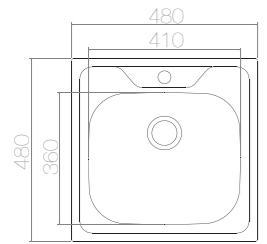

AS 01 / E IN001

Ø480 mm

SIZE	THICKNESS	BOWL DEPTH	FINISHING	CUT OUT	CABINET SIZE	PRICE USD
480 mm	0,60	150 mm	SATIN	460 mm	450 mm	32,30
480 mm	0,60	150 mm	LINEN	460 mm	450 mm	35,20
480 mm	0,80	170 mm	POLISHED	460 mm	450 mm	42,85
480 mm	0,80	170 mm	LINEN	460 mm	450 mm	45,21

SUITABLE ACCESSORIES

AS 02 / E IN002

Ø510 mm

SIZE	THICKNESS	BOWL DEPTH	FINISHING	CUT OUT	CABINET SIZE	PRICE USD
510 mm	0,60	150 mm	SATIN	490 mm	450 mm	36,60
510 mm	0,60	150 mm	LINEN	490 mm	450 mm	39,20
510 mm	0,80	170 mm	POLISHED	490 mm	450 mm	43,45
510 mm	0,80	170 mm	LINEN	490 mm	450 mm	47,35

SUITABLE ACCESSORIES

AS 68 / E IN003

Ø435 mm

SIZE	THICKNESS	BOWL DEPTH	FINISHING	CUT OUT	CABINET SIZE	PRICE USD
435 mm	0,60	160 mm	SATIN	415 mm	450 mm	27,75
435 mm	0,60	160 mm	LINEN	415 mm	450 mm	30,00
435 mm	0,80	180 mm	POLISHED	415 mm	450 mm	36,17
435 mm	0,80	180 mm	LINEN	415 mm	450 mm	37,23

SUITABLE ACCESSORIES

AS 04 / E IN006 480x480 mm

SIZE	THICKNESS	BOWL DEPTH	FINISHING	CUT OUT	CABINET SIZE	PRICE USD
480x480 mm	0,60	150 mm	SATIN	460x460 mm	450 mm	32,30
480x480 mm	0,60	150 mm	LINEN	460x460 mm	450 mm	35,20
480x480 mm	0,80	170 mm	POLISHED	460x460 mm	450 mm	42,85
480x480 mm	0,80	170 mm	LINEN	460x460 mm	450 mm	45,35