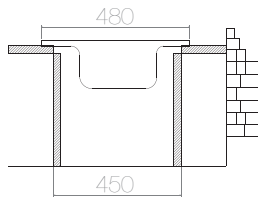

AS 01 / E IN001

Ø480 mm

SIZE	THICKNESS	BOWL DEPTH	FINISHING	CUT OUT	CABINET SIZE	PRICE USD
480 mm	0,60	150 mm	SATIN	460 mm	450 mm	32,30
480 mm	0,60	150 mm	LINEN	460 mm	450 mm	35,20
480 mm	0,80	170 mm	POLISHED	460 mm	450 mm	42,85
480 mm	0,80	170 mm	LINEN	460 mm	450 mm	45,21

SUITABLE ACCESSORIES

AS 02 / E IN002

Ø510 mm

SIZE	THICKNESS	BOWL DEPTH	FINISHING	CUT OUT	CABINET SIZE	PRICE USD
510 mm	0,60	150 mm	SATIN	490 mm	450 mm	36,60
510 mm	0,60	150 mm	LINEN	490 mm	450 mm	39,20
510 mm	0,80	170 mm	POLISHED	490 mm	450 mm	43,45
510 mm	0,80	170 mm	LINEN	490 mm	450 mm	47,35

SUITABLE ACCESSORIES

AS 68 / E IN003

Ø435 mm

SIZE	THICKNESS	BOWL DEPTH	FINISHING	CUT OUT	CABINET SIZE	PRICE USD
435 mm	0,60	160 mm	SATIN	415 mm	450 mm	27,75
435 mm	0,60	160 mm	LINEN	415 mm	450 mm	30,00
435 mm	0,80	180 mm	POLISHED	415 mm	450 mm	36,17
435 mm	0,80	180 mm	LINEN	415 mm	450 mm	37,23

SUITABLE ACCESSORIES

AS 04 / E IN006 480x480 mm

SIZE	THICKNESS	BOWL DEPTH	FINISHING	CUT OUT	CABINET SIZE	PRICE USD
480x480 mm	0,60	150 mm	SATIN	460x460 mm	450 mm	32,30
480x480 mm	0,60	150 mm	LINEN	460x460 mm	450 mm	35,20
480x480 mm	0,80	170 mm	POLISHED	460x460 mm	450 mm	42,85
480x480 mm	0,80	170 mm	LINEN	460x460 mm	450 mm	45,35