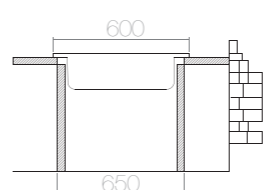

SUITABLE ACCESSORIES

AS 08 / E IN012 860x435 mm

SIZE	THICKNESS	BOWL DEPTH	FINISHING	CUT OUT	CABINET SIZE	PRICE USD
860x435 mm	0,50	140 mm	SATIN	840x415 mm	450 mm	35,30
860x435 mm	0,60	150 mm	SATIN	840x415 mm	450 mm	40,25
860x435 mm	0,60	150 mm	LINEN	840x415 mm	450 mm	44,30

SUITABLE ACCESSORIES

AS 56 / E IN013 860x435 mm

SIZE	THICKNESS	BOWL DEPTH	FINISHING	CUT OUT	CABINET SIZE	PRICE USD
860x435 mm	0,50	140 mm	SATIN	840x415 mm	550 mm	35,30
860x435 mm	0,60	150 mm	SATIN	840x415 mm	550 mm	40,25
860x435 mm	0,60	150 mm	LINEN	840x415 mm	550 mm	44,30

SUITABLE ACCESSORIES

AS 154 / E IN038 600x500 mm

SIZE	THICKNESS	BOWL DEPTH	FINISHING	CUT OUT	CABINET SIZE	PRICE USD
600x500 mm	0,60	170 mm	SATIN	580x480 mm	650 mm	54,90
600x500 mm	0,60	170 mm	LINEN	580x480 mm	650 mm	60,05
600x500 mm	0,80	180 mm	SATIN	580x480 mm	650 mm	73,65
600x500 mm	0,80	180 mm	LINEN	580x480 mm	650 mm	80,60

SUITABLE ACCESSORIES

**AS 65 / E IN021** 800x500 mm

SIZE	THICKNESS	BOWL DEPTH	FINISHING	CUT OUT	CABINET SIZE	PRICE USD
800x500 mm	0,60	170 mm	SATIN	780x480 mm	800 mm	71,40
800x500 mm	0,60	170 mm	LINEN	780x480 mm	800 mm	78,80
800x500 mm	0,80	180 mm	SATIN	780x480 mm	800 mm	95,70
800x500 mm	0,80	180 mm	LINEN	780x480 mm	800 mm	105,60