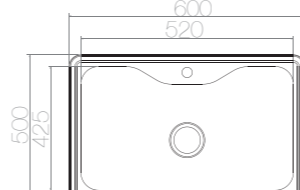

SUITABLE ACCESSORIES

AS 08 / E IN012 860x435 mm

SIZE	THICKNESS	BOWL DEPTH	FINISHING	CUT OUT	CABINET SIZE	PRICE USD
860x435 mm	0,50	140 mm	SATIN	840x415 mm	450 mm	35,30
860x435 mm	0,60	150 mm	SATIN	840x415 mm	450 mm	40,25
860x435 mm	0,60	150 mm	LINEN	840x415 mm	450 mm	44,30

SUITABLE ACCESSORIES

AS 56 / E IN013 860x435 mm

SIZE	THICKNESS	BOWL DEPTH	FINISHING	CUT OUT	CABINET SIZE	PRICE USD
860x435 mm	0,50	140 mm	SATIN	840x415 mm	550 mm	35,30
860x435 mm	0,60	150 mm	SATIN	840x415 mm	550 mm	40,25
860x435 mm	0,60	150 mm	LINEN	840x415 mm	550 mm	44,30

SUITABLE ACCESSORIES

AS 154 / E IN038 600x500 mm

SIZE	THICKNESS	BOWL DEPTH	FINISHING	CUT OUT	CABINET SIZE	PRICE USD
600x500 mm	0,60	170 mm	SATIN	580x480 mm	650 mm	54,90
600x500 mm	0,60	170 mm	LINEN	580x480 mm	650 mm	60,05
600x500 mm	0,80	180 mm	SATIN	580x480 mm	650 mm	73,65
600x500 mm	0,80	180 mm	LINEN	580x480 mm	650 mm	80,60

SUITABLE ACCESSORIES

**AS 65 / E IN021** 800x500 mm

SIZE	THICKNESS	BOWL DEPTH	FINISHING	CUT OUT	CABINET SIZE	PRICE USD
800x500 mm	0,60	170 mm	SATIN	780x480 mm	800 mm	71,40
800x500 mm	0,60	170 mm	LINEN	780x480 mm	800 mm	78,80
800x500 mm	0,80	180 mm	SATIN	780x480 mm	800 mm	95,70
800x500 mm	0,80	180 mm	LINEN	780x480 mm	800 mm	105,60