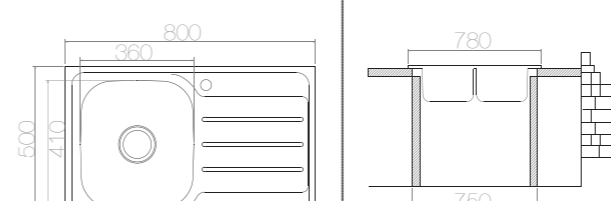

SUITABLE ACCESSORIES

**AS 67 / E IN023** 785x435 mm

SIZE	THICKNESS	BOWL DEPTH	FINISHING	CUT OUT	CABINET SIZE	PRICE USD
785x435 mm	0,60	130 mm	SATIN	765x415 mm	800 mm	53,00
785x435 mm	0,60	130 mm	LINEN	765x415 mm	800 mm	61,00
785x435 mm	0,80	150 mm	POLISHED	765x415 mm	800 mm	65,00
785x435 mm	0,80	150 mm	LINEN	765x415 mm	800 mm	71,00

SUITABLE ACCESSORIES

**AS 12 / E IN022** 780x440 mm

SIZE	THICKNESS	BOWL DEPTH	FINISHING	CUT OUT	CABINET SIZE	PRICE USD
780x440 mm	0,60	145 mm	SATIN	760x420 mm	750 mm	55,35
780x440 mm	0,60	145 mm	LINEN	760x420 mm	750 mm	60,30
780x440 mm	0,80	160 mm	POLISHED	760x420 mm	750 mm	72,44
780x440 mm	0,80	160 mm	LINEN	760x420 mm	750 mm	75,54

SUITABLE ACCESSORIES

**AS 11 / E IN018** 800x500 mm

SIZE	THICKNESS	BOWL DEPTH	FINISHING	CUT OUT	CABINET SIZE	PRICE USD
800x500 mm	0,60	150 mm	SATIN	780x480 mm	450 mm	46,80
800x500 mm	0,60	150 mm	LINEN	780x480 mm	450 mm	51,30
800x500 mm	0,80	170 mm	POLISHED	780x480 mm	450 mm	58,00
800x500 mm	0,80	170 mm	LINEN	780x480 mm	450 mm	64,00

SUITABLE ACCESSORIES

**AS 69 / E IN019** 800x500 mm

SIZE	THICKNESS	BOWL DEPTH	FINISHING	CUT OUT	CABINET SIZE	PRICE USD
800x500 mm	0,80	190 mm	POLISHED	780x480 mm	450 mm	80,00
800x500 mm	0,80	190 mm	LINEN	780x480 mm	450 mm	89,00