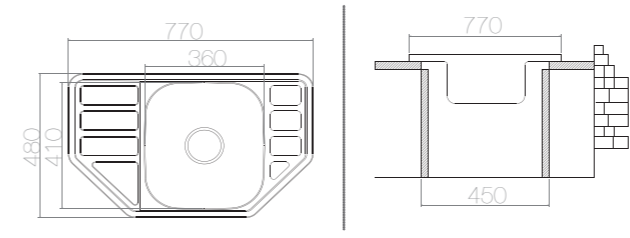

SUITABLE ACCESSORIES

**AS 66 / E IN015** 730x480 mm

SIZE	THICKNESS	BOWL DEPTH	FINISHING	CUT OUT	CABINET SIZE	PRICE USD
730x480 mm	0,60	150 mm	SATIN	710x460 mm	500 mm	42,60
730x480 mm	0,60	150 mm	LINEN	710x460 mm	500 mm	46,55
730x480 mm	0,80	170 mm	POLISHED	710x460 mm	500 mm	54,85
730x480 mm	0,80	170 mm	LINEN	710x460 mm	500 mm	59,07

SUITABLE ACCESSORIES

**AS 10 / E IN016** 770x480 mm

SIZE	THICKNESS	BOWL DEPTH	FINISHING	CUT OUT	CABINET SIZE	PRICE USD
770x480 mm	0,60	150 mm	SATIN	750x460 mm	500 mm	43,50
770x480 mm	0,60	150 mm	LINEN	750x460 mm	500 mm	47,55
770x480 mm	0,80	170 mm	POLISHED	750x460 mm	500 mm	55,08
770x480 mm	0,80	170 mm	LINEN	750x460 mm	500 mm	59,12

SUITABLE ACCESSORIES

**AS 256 / E IN057** 770x480 mm

SIZE	THICKNESS	BOWL DEPTH	FINISHING	CUT OUT	CABINET SIZE	PRICE USD
770x480 mm	0,60	150 mm	SATIN	750x460 mm	500 mm	43,50
770x480 mm	0,60	150 mm	LINEN	750x460 mm	500 mm	47,55
770x480 mm	0,80	170 mm	POLISHED	750x460 mm	500 mm	55,08
770x480 mm	0,80	170 mm	LINEN	750x460 mm	500 mm	59,12

SUITABLE ACCESSORIES

AS 229 / E IN050 830x830 mm

\*Welded - Bowl

SIZE	THICKNESS	BOWL DEPTH	FINISHING	CUT OUT	CABINET SIZE	PRICE USD
830x830 mm	0,80	190 mm	POLISHED	810x810 mm	800 mm	143,00
830x830 mm	0,80	190 mm	LINEN	810x810 mm	800 mm	157,00