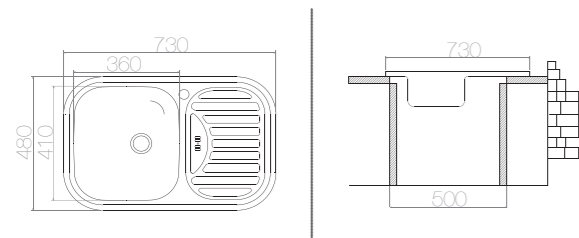

SUITABLE ACCESSORIES

**AS 06 / E IN009** 780x480 mm

SIZE	THICKNESS	BOWL DEPTH	FINISHING	CUT OUT	CABINET SIZE	PRICE USD
780x480 mm	0,60	150 mm	SATIN	760x460 mm	500 mm	43,50
780x480 mm	0,60	150 mm	LINEN	760x460 mm	500 mm	47,55
780x480 mm	0,80	170 mm	POLISHED	760x460 mm	500 mm	54,85
780x480 mm	0,80	170 mm	LINEN	760x460 mm	500 mm	59,00

SUITABLE ACCESSORIES

**AS 196 / E IN048** 780x480 mm

SIZE	THICKNESS	BOWL DEPTH	FINISHING	CUT OUT	CABINET SIZE	PRICE USD
780x480 mm	0,60	150 mm	SATIN	760x460 mm	500 mm	43,50
780x480 mm	0,60	150 mm	LINEN	760x460 mm	500 mm	47,55
780x480 mm	0,80	170 mm	POLISHED	760x460 mm	500 mm	54,85
780x480 mm	0,80	170 mm	LINEN	760x460 mm	500 mm	59,00

SUITABLE ACCESSORIES

**AS 09 / E IN014** 730x480 mm

SIZE	THICKNESS	BOWL DEPTH	FINISHING	CUT OUT	CABINET SIZE	PRICE USD
730x480 mm	0,60	150 mm	SATIN	710x460 mm	500 mm	42,60
730x480 mm	0,60	150 mm	LINEN	710x460 mm	500 mm	46,55
730x480 mm	0,80	170 mm	POLISHED	710x460 mm	500 mm	54,85
730x480 mm	0,80	170 mm	LINEN	710x460 mm	500 mm	59,07

SUITABLE ACCESSORIES

**AS 66 / E IN015** 730x480 mm

SIZE	THICKNESS	BOWL DEPTH	FINISHING	CUT OUT	CABINET SIZE	PRICE USD
730x480 mm	0,60	150 mm	SATIN	710x460 mm	500 mm	42,60
730x480 mm	0,60	150 mm	LINEN	710x460 mm	500 mm	46,55
730x480 mm	0,80	170 mm	POLISHED	710x460 mm	500 mm	54,85
730x480 mm	0,80	170 mm	LINEN	710x460 mm	500 mm	59,07