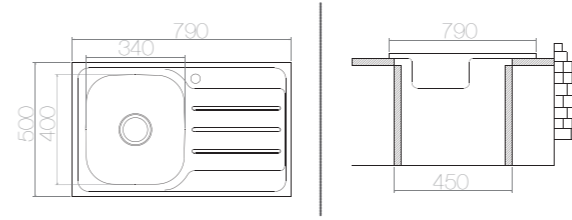

\*Welded - Bowl

SUITABLE ACCESSORIES

**AS 178 / E IN043** 1160x500 mm

SIZE	THICKNESS	BOWL DEPTH	FINISHING	CUT OUT	CABINET SIZE	PRICE USD
1160x500 mm	0,80	190/190 mm	POLISHED	1140x480 mm	850 mm	133,75
1160x500 mm	0,80	190/190 mm	LINEN	1140x480 mm	850 mm	146,75

\*Welded - Bowl

SUITABLE ACCESSORIES

**AS 54 / E IN033** 1160x500 mm

SIZE	THICKNESS	BOWL DEPTH	FINISHING	CUT OUT	CABINET SIZE	PRICE USD
1160x500 mm	0,80	190/190 mm	POLISHED	1140x480 mm	850 mm	136,00
1160x500 mm	0,80	190/190 mm	LINEN	1140x480 mm	850 mm	149,52

\*Welded - Bowl

SUITABLE ACCESSORIES

**AS 113 / E IN060** 790x500 mm

SIZE	THICKNESS	BOWL DEPTH	FINISHING	CUT OUT	CABINET SIZE	PRICE USD
790x500 mm	0,60	145 mm	SATIN	770x480 mm	750 mm	46,80
790x500 mm	0,60	145 mm	LINEN	770x480 mm	750 mm	51,30
790x500 mm	0,80	160 mm	POLISHED	770x480 mm	750 mm	58,00
790x500 mm	0,80	160 mm	LINEN	770x480 mm	750 mm	64,00

SUITABLE ACCESSORIES

**AS 114 / E IN062** 790x500 mm

SIZE	THICKNESS	BOWL DEPTH	FINISHING	CUT OUT	CABINET SIZE	PRICE USD
790x500 mm	0,60	145x145 mm	SATIN	770x480 mm	750 mm	58,00
790x500 mm	0,60	145x145 mm	LINEN	770x480 mm	750 mm	63,00
790x500 mm	0,80	160x160 mm	POLISHED	770x480 mm	750 mm	71,00
790x500 mm	0,80	160x160 mm	LINEN	770x480 mm	750 mm	77,00