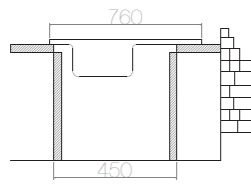

SUITABLE ACCESSORIES

**AS 10 / E IN016** 770x480 mm

SIZE	THICKNESS	BOWL DEPTH	FINISHING	CUT OUT	CABINET SIZE	PRICE USD
770x480 mm	0,60	150 mm	SATIN	750x460 mm	500 mm	43,50
770x480 mm	0,60	150 mm	LINEN	750x460 mm	500 mm	47,55
770x480 mm	0,80	170 mm	POLISHED	750x460 mm	500 mm	55,08
770x480 mm	0,80	170 mm	LINEN	750x460 mm	500 mm	59,12

SUITABLE ACCESSORIES

**AS 256 / E IN057** 770x480 mm

SIZE	THICKNESS	BOWL DEPTH	FINISHING	CUT OUT	CABINET SIZE	PRICE USD
770x480 mm	0,60	150 mm	SATIN	750x460 mm	500 mm	43,50
770x480 mm	0,60	150 mm	LINEN	750x460 mm	500 mm	47,55
770x480 mm	0,80	170 mm	POLISHED	750x460 mm	500 mm	55,08
770x480 mm	0,80	170 mm	LINEN	750x460 mm	500 mm	59,12

SUITABLE ACCESSORIES

AS 229 / E IN050 830x830 mm

\*Welded - Bowl

SIZE	THICKNESS	BOWL DEPTH	FINISHING	CUT OUT	CABINET SIZE	PRICE USD
830x830 mm	0,80	190 mm	POLISHED	810x810 mm	800 mm	143,00
830x830 mm	0,80	190 mm	LINEN	810x810 mm	800 mm	157,00

SUITABLE ACCESSORIES

AS 07 / E IN010 760x435 mm

SIZE	THICKNESS	BOWL DEPTH	FINISHING	CUT OUT	CABINET SIZE	PRICE USD
760x435 mm	0,50	140 mm	SATIN	740x415 mm	450 mm	32,95
760x435 mm	0,60	150 mm	SATIN	740x415 mm	450 mm	37,50
760x435 mm	0,60	150 mm	LINEN	740x415 mm	450 mm	41,15