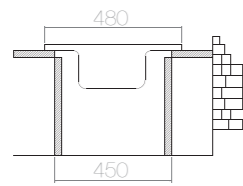

AS 01 / E IN001

Ø480 mm

SIZE	THICKNESS	BOWL DEPTH	FINISHING	CUT OUT	CABINET SIZE	PRICE USD
480 mm	0,60	150 mm	SATIN	460 mm	450 mm	32,30
480 mm	0,60	150 mm	LINEN	460 mm	450 mm	35,20
480 mm	0,80	170 mm	POLISHED	460 mm	450 mm	42,85
480 mm	0,80	170 mm	LINEN	460 mm	450 mm	45,21

SUITABLE ACCESSORIES

AS 02 / E IN002

Ø510 mm

SIZE	THICKNESS	BOWL DEPTH	FINISHING	CUT OUT	CABINET SIZE	PRICE USD
510 mm	0,60	150 mm	SATIN	490 mm	450 mm	36,60
510 mm	0,60	150 mm	LINEN	490 mm	450 mm	39,20
510 mm	0,80	170 mm	POLISHED	490 mm	450 mm	43,45
510 mm	0,80	170 mm	LINEN	490 mm	450 mm	47,35

SUITABLE ACCESSORIES

AS 68 / E IN003

Ø435 mm

SIZE	THICKNESS	BOWL DEPTH	FINISHING	CUT OUT	CABINET SIZE	PRICE USD
435 mm	0,60	160 mm	SATIN	415 mm	450 mm	27,75
435 mm	0,60	160 mm	LINEN	415 mm	450 mm	30,00
435 mm	0,80	180 mm	POLISHED	415 mm	450 mm	36,17
435 mm	0,80	180 mm	LINEN	415 mm	450 mm	37,23

SUITABLE ACCESSORIES

AS 04 / E IN006 480x480 mm

SIZE	THICKNESS	BOWL DEPTH	FINISHING	CUT OUT	CABINET SIZE	PRICE USD
480x480 mm	0,60	150 mm	SATIN	460x460 mm	450 mm	32,30
480x480 mm	0,60	150 mm	LINEN	460x460 mm	450 mm	35,20
480x480 mm	0,80	170 mm	POLISHED	460x460 mm	450 mm	42,85
480x480 mm	0,80	170 mm	LINEN	460x460 mm	450 mm	45,35