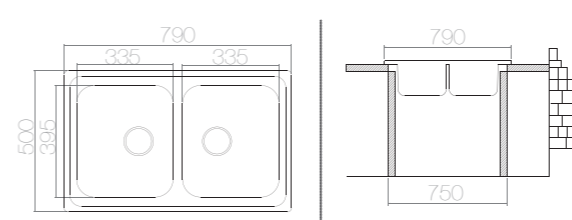

\*Welded - Bowl

SUITABLE ACCESSORIES

**AS 178 / E IN043** 1160x500 mm

SIZE	THICKNESS	BOWL DEPTH	FINISHING	CUT OUT	CABINET SIZE	PRICE USD
1160x500 mm	0,80	190/190 mm	POLISHED	1140x480 mm	850 mm	133,75
1160x500 mm	0,80	190/190 mm	LINEN	1140x480 mm	850 mm	146,75

\*Welded - Bowl

SUITABLE ACCESSORIES

**AS 54 / E IN033** 1160x500 mm

SIZE	THICKNESS	BOWL DEPTH	FINISHING	CUT OUT	CABINET SIZE	PRICE USD
1160x500 mm	0,80	190/190 mm	POLISHED	1140x480 mm	850 mm	136,00
1160x500 mm	0,80	190/190 mm	LINEN	1140x480 mm	850 mm	149,52

\*Welded - Bowl

SUITABLE ACCESSORIES

**AS 113 / E IN060** 790x500 mm

SIZE	THICKNESS	BOWL DEPTH	FINISHING	CUT OUT	CABINET SIZE	PRICE USD
790x500 mm	0,60	145 mm	SATIN	770x480 mm	750 mm	46,80
790x500 mm	0,60	145 mm	LINEN	770x480 mm	750 mm	51,30
790x500 mm	0,80	160 mm	POLISHED	770x480 mm	750 mm	58,00
790x500 mm	0,80	160 mm	LINEN	770x480 mm	750 mm	64,00

SUITABLE ACCESSORIES

**AS 114 / E IN062** 790x500 mm

SIZE	THICKNESS	BOWL DEPTH	FINISHING	CUT OUT	CABINET SIZE	PRICE USD
790x500 mm	0,60	145x145 mm	SATIN	770x480 mm	750 mm	58,00
790x500 mm	0,60	145x145 mm	LINEN	770x480 mm	750 mm	63,00
790x500 mm	0,80	160x160 mm	POLISHED	770x480 mm	750 mm	71,00
790x500 mm	0,80	160x160 mm	LINEN	770x480 mm	750 mm	77,00