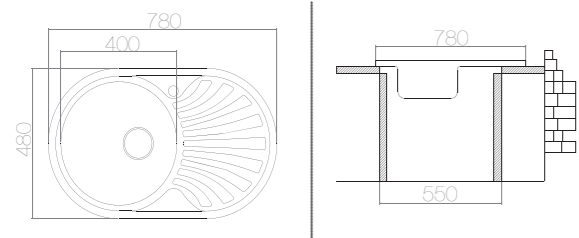

SUITABLE ACCESSORIES

AS 15 / E IN008 620x480 mm

SIZE	THICKNESS	BOWL DEPTH	FINISHING	CUT OUT	CABINET SIZE	PRICE USD
620x480 mm	0,80	170 / 130 mm	POLISHED	600x460 mm	600 mm	74,00
620x480 mm	0,80	170 / 130 mm	LINEN	600x460 mm	600 mm	79,00

SUITABLE ACCESSORIES

**AS 06 / E IN009** 780x480 mm

SIZE	THICKNESS	BOWL DEPTH	FINISHING	CUT OUT	CABINET SIZE	PRICE USD
780x480 mm	0,60	150 mm	SATIN	760x460 mm	500 mm	43,50
780x480 mm	0,60	150 mm	LINEN	760x460 mm	500 mm	47,55
780x480 mm	0,80	170 mm	POLISHED	760x460 mm	500 mm	54,85
780x480 mm	0,80	170 mm	LINEN	760x460 mm	500 mm	59,00

SUITABLE ACCESSORIES

**AS 196 / E IN048** 780x480 mm

SIZE	THICKNESS	BOWL DEPTH	FINISHING	CUT OUT	CABINET SIZE	PRICE USD
780x480 mm	0,60	150 mm	SATIN	760x460 mm	500 mm	43,50
780x480 mm	0,60	150 mm	LINEN	760x460 mm	500 mm	47,55
780x480 mm	0,80	170 mm	POLISHED	760x460 mm	500 mm	54,85
780x480 mm	0,80	170 mm	LINEN	760x460 mm	500 mm	59,00

SUITABLE ACCESSORIES

**AS 09 / E IN014** 730x480 mm

SIZE	THICKNESS	BOWL DEPTH	FINISHING	CUT OUT	CABINET SIZE	PRICE USD
730x480 mm	0,60	150 mm	SATIN	710x460 mm	500 mm	42,60
730x480 mm	0,60	150 mm	LINEN	710x460 mm	500 mm	46,55
730x480 mm	0,80	170 mm	POLISHED	710x460 mm	500 mm	54,85
730x480 mm	0,80	170 mm	LINEN	710x460 mm	500 mm	59,07