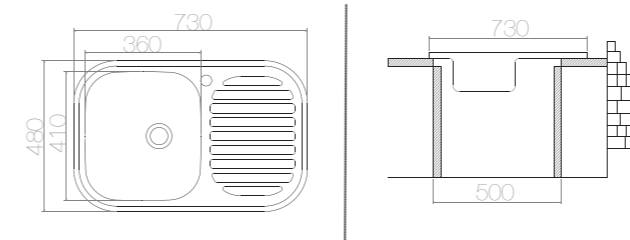

SUITABLE ACCESSORIES

**AS 196 / E IN048** 780x480 mm

SIZE	THICKNESS	BOWL DEPTH	FINISHING	CUT OUT	CABINET SIZE	PRICE USD
780x480 mm	0,60	150 mm	SATIN	760x460 mm	500 mm	43,50
780x480 mm	0,60	150 mm	LINEN	760x460 mm	500 mm	47,55
780x480 mm	0,80	170 mm	POLISHED	760x460 mm	500 mm	54,85
780x480 mm	0,80	170 mm	LINEN	760x460 mm	500 mm	59,00

SUITABLE ACCESSORIES

**AS 09 / E IN014** 730x480 mm

SIZE	THICKNESS	BOWL DEPTH	FINISHING	CUT OUT	CABINET SIZE	PRICE USD
730x480 mm	0,60	150 mm	SATIN	710x460 mm	500 mm	42,60
730x480 mm	0,60	150 mm	LINEN	710x460 mm	500 mm	46,55
730x480 mm	0,80	170 mm	POLISHED	710x460 mm	500 mm	54,85
730x480 mm	0,80	170 mm	LINEN	710x460 mm	500 mm	59,07

SUITABLE ACCESSORIES

**AS 66 / E IN015** 730x480 mm

SIZE	THICKNESS	BOWL DEPTH	FINISHING	CUT OUT	CABINET SIZE	PRICE USD
730x480 mm	0,60	150 mm	SATIN	710x460 mm	500 mm	42,60
730x480 mm	0,60	150 mm	LINEN	710x460 mm	500 mm	46,55
730x480 mm	0,80	170 mm	POLISHED	710x460 mm	500 mm	54,85
730x480 mm	0,80	170 mm	LINEN	710x460 mm	500 mm	59,07

SUITABLE ACCESSORIES

**AS 10 / E IN016** 770x480 mm

SIZE	THICKNESS	BOWL DEPTH	FINISHING	CUT OUT	CABINET SIZE	PRICE USD
770x480 mm	0,60	150 mm	SATIN	750x460 mm	500 mm	43,50
770x480 mm	0,60	150 mm	LINEN	750x460 mm	500 mm	47,55
770x480 mm	0,80	170 mm	POLISHED	750x460 mm	500 mm	55,08
770x480 mm	0,80	170 mm	LINEN	750x460 mm	500 mm	59,12