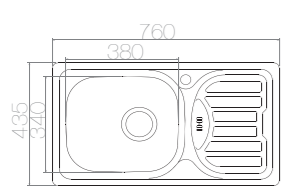

SUITABLE ACCESSORIES

**AS 256 / E IN057** 770x480 mm

SIZE	THICKNESS	BOWL DEPTH	FINISHING	CUT OUT	CABINET SIZE	PRICE USD
770x480 mm	0,60	150 mm	SATIN	750x460 mm	500 mm	43,50
770x480 mm	0,60	150 mm	LINEN	750x460 mm	500 mm	47,55
770x480 mm	0,80	170 mm	POLISHED	750x460 mm	500 mm	55,08
770x480 mm	0,80	170 mm	LINEN	750x460 mm	500 mm	59,12

SUITABLE ACCESSORIES

AS 229 / E IN050 830x830 mm

\*Welded - Bowl

SIZE	THICKNESS	BOWL DEPTH	FINISHING	CUT OUT	CABINET SIZE	PRICE USD
830x830 mm	0,80	190 mm	POLISHED	810x810 mm	800 mm	143,00
830x830 mm	0,80	190 mm	LINEN	810x810 mm	800 mm	157,00

SUITABLE ACCESSORIES

AS 07 / E IN010 760x435 mm

SIZE	THICKNESS	BOWL DEPTH	FINISHING	CUT OUT	CABINET SIZE	PRICE USD
760x435 mm	0,50	140 mm	SATIN	740x415 mm	450 mm	32,95
760x435 mm	0,60	150 mm	SATIN	740x415 mm	450 mm	37,50
760x435 mm	0,60	150 mm	LINEN	740x415 mm	450 mm	41,15

SUITABLE ACCESSORIES

AS 55 / E IN011 760x435 mm

SIZE	THICKNESS	BOWL DEPTH	FINISHING	CUT OUT	CABINET SIZE	PRICE USD
760x435 mm	0,50	140 mm	SATIN	740x415 mm	550 mm	32,95
760x435 mm	0,60	150 mm	SATIN	740x415 mm	550 mm	37,50
760x435 mm	0,60	150 mm	LINEN	740x415 mm	550 mm	41,15