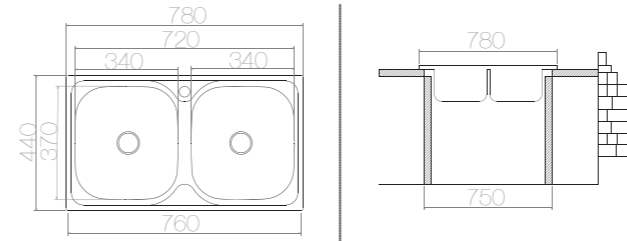

SUITABLE ACCESSORIES

**AS 91 / E IN036** 685x455 mm

SIZE	THICKNESS	BOWL DEPTH	FINISHING	CUT OUT	CABINET SIZE	PRICE USD
685x455 mm	0,80	200 mm	BRUSHED	660x430 mm	700 mm	106,00
685x455 mm	1,00	200 mm	BRUSHED	660x430 mm	700 mm	116,00

SUITABLE ACCESSORIES

**AS 67 / E IN023** 785x435 mm

SIZE	THICKNESS	BOWL DEPTH	FINISHING	CUT OUT	CABINET SIZE	PRICE USD
785x435 mm	0,60	130 mm	SATIN	765x415 mm	800 mm	53,00
785x435 mm	0,60	130 mm	LINEN	765x415 mm	800 mm	61,00
785x435 mm	0,80	150 mm	POLISHED	765x415 mm	800 mm	65,00
785x435 mm	0,80	150 mm	LINEN	765x415 mm	800 mm	71,00

SUITABLE ACCESSORIES

**AS 12 / E IN022** 780x440 mm

SIZE	THICKNESS	BOWL DEPTH	FINISHING	CUT OUT	CABINET SIZE	PRICE USD
780x440 mm	0,60	145 mm	SATIN	760x420 mm	750 mm	55,35
780x440 mm	0,60	145 mm	LINEN	760x420 mm	750 mm	60,30
780x440 mm	0,80	160 mm	POLISHED	760x420 mm	750 mm	72,44
780x440 mm	0,80	160 mm	LINEN	760x420 mm	750 mm	75,54

SUITABLE ACCESSORIES

**AS 11 / E IN018** 800x500 mm

SIZE	THICKNESS	BOWL DEPTH	FINISHING	CUT OUT	CABINET SIZE	PRICE USD
800x500 mm	0,60	150 mm	SATIN	780x480 mm	450 mm	46,80
800x500 mm	0,60	150 mm	LINEN	780x480 mm	450 mm	51,30
800x500 mm	0,80	170 mm	POLISHED	780x480 mm	450 mm	58,00
800x500 mm	0,80	170 mm	LINEN	780x480 mm	450 mm	64,00