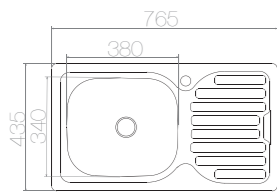

SUITABLE ACCESSORIES

**AS 10 / E IN016** 770x480 mm

SIZE	THICKNESS	BOWL DEPTH	FINISHING	CUT OUT	CABINET SIZE	PRICE USD
770x480 mm	0,60	150 mm	SATIN	750x460 mm	500 mm	43,50
770x480 mm	0,60	150 mm	LINEN	750x460 mm	500 mm	47,55
770x480 mm	0,80	170 mm	POLISHED	750x460 mm	500 mm	55,08
770x480 mm	0,80	170 mm	LINEN	750x460 mm	500 mm	59,12

SUITABLE ACCESSORIES

**AS 256 / E IN057** 770x480 mm

SIZE	THICKNESS	BOWL DEPTH	FINISHING	CUT OUT	CABINET SIZE	PRICE USD
770x480 mm	0,60	150 mm	SATIN	750x460 mm	500 mm	43,50
770x480 mm	0,60	150 mm	LINEN	750x460 mm	500 mm	47,55
770x480 mm	0,80	170 mm	POLISHED	750x460 mm	500 mm	55,08
770x480 mm	0,80	170 mm	LINEN	750x460 mm	500 mm	59,12

SUITABLE ACCESSORIES

AS 229 / E IN050 830x830 mm

\*Welded - Bowl

SIZE	THICKNESS	BOWL DEPTH	FINISHING	CUT OUT	CABINET SIZE	PRICE USD
830x830 mm	0,80	190 mm	POLISHED	810x810 mm	800 mm	143,00
830x830 mm	0,80	190 mm	LINEN	810x810 mm	800 mm	157,00

SUITABLE ACCESSORIES

AS 07 / E IN010 760x435 mm

SIZE	THICKNESS	BOWL DEPTH	FINISHING	CUT OUT	CABINET SIZE	PRICE USD
760x435 mm	0,50	140 mm	SATIN	740x415 mm	450 mm	32,95
760x435 mm	0,60	150 mm	SATIN	740x415 mm	450 mm	37,50
760x435 mm	0,60	150 mm	LINEN	740x415 mm	450 mm	41,15