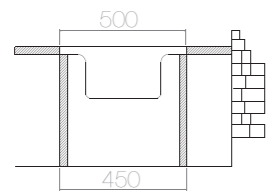

AS 21 / E LO001

500x400 mm

SIZE	THICKNESS	BOWL DEPTH	FINISHING	CUT OUT	CABINET SIZE	PRICE USD
500x400 mm	0,40	130 mm	SATIN	500x400 mm	450 mm	17,19
500x400 mm	0,50	140 mm	SATIN	500x400 mm	450 mm	21,30
500x400 mm	0,60	150 mm	SATIN	500x400 mm	450 mm	25,90
500x400 mm	0,60	150 mm	LINEN	500x400 mm	450 mm	29,40

SUITABLE ACCESSORIES

AS 22 / E LO004

500x500 mm

SIZE	THICKNESS	BOWL DEPTH	FINISHING	CUT OUT	CABINET SIZE	PRICE USD
500x500 mm	0,40	130 mm	SATIN	500x500 mm	450 mm	21,60
500x500 mm	0,50	140 mm	SATIN	500x500 mm	450 mm	25,45
500x500 mm	0,60	150 mm	SATIN	500x500 mm	450 mm	30,70
500x500 mm	0,60	150 mm	LINEN	500x500 mm	450 mm	34,90

SUITABLE ACCESSORIES

AS 50 / E LO010

600x500 mm

SIZE	THICKNESS	BOWL DEPTH	FINISHING	CUT OUT	CABINET SIZE	PRICE USD
600x500 mm	0,40	130 mm	SATIN	600x500 mm	450 mm	23,70
600x500 mm	0,50	140 mm	SATIN	600x500 mm	450 mm	28,15
600x500 mm	0,60	150 mm	SATIN	600x500 mm	450 mm	33,84
600x500 mm	0,60	150 mm	LINEN	600x500 mm	450 mm	37,84

SUITABLE ACCESSORIES

AS 23 / E LO007

600x500 mm

SIZE	THICKNESS	BOWL DEPTH	FINISHING	CUT OUT	CABINET SIZE	PRICE USD
600x500 mm	0,40	130 mm	SATIN	600x500 mm	450 mm	23,70
600x500 mm	0,50	140 mm	SATIN	600x500 mm	450 mm	28,15
600x500 mm	0,60	150 mm	SATIN	600x500 mm	450 mm	33,84
600x500 mm	0,60	150 mm	LINEN	600x500 mm	450 mm	37,84