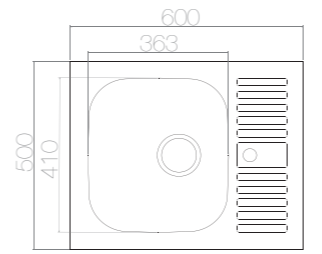

SUITABLE ACCESSORIES

AS 50 / E LO010

600x500 mm

SIZE	THICKNESS	BOWL DEPTH	FINISHING	CUT OUT	CABINET SIZE	PRICE USD
600x500 mm	0,40	130 mm	SATIN	600x500 mm	450 mm	23,70
600x500 mm	0,50	140 mm	SATIN	600x500 mm	450 mm	28,15
600x500 mm	0,60	150 mm	SATIN	600x500 mm	450 mm	33,84
600x500 mm	0,60	150 mm	LINEN	600x500 mm	450 mm	37,84

SUITABLE ACCESSORIES

AS 23 / E LO007

600x500 mm

SIZE	THICKNESS	BOWL DEPTH	FINISHING	CUT OUT	CABINET SIZE	PRICE USD
600x500 mm	0,40	130 mm	SATIN	600x500 mm	450 mm	23,70
600x500 mm	0,50	140 mm	SATIN	600x500 mm	450 mm	28,15
600x500 mm	0,60	150 mm	SATIN	600x500 mm	450 mm	33,84
600x500 mm	0,60	150 mm	LINEN	600x500 mm	450 mm	37,84

SUITABLE ACCESSORIES

AS 24 / E LO013

600x600 mm

SIZE	THICKNESS	BOWL DEPTH	FINISHING	CUT OUT	CABINET SIZE	PRICE USD
600x600 mm	0,40	130 mm	SATIN	600x600 mm	450 mm	24,90
600x600 mm	0,50	140 mm	SATIN	600x600 mm	450 mm	29,60
600x600 mm	0,60	150 mm	SATIN	600x600 mm	450 mm	36,90
600x600 mm	0,60	150 mm	LINEN	600x600 mm	450 mm	38,80

SUITABLE ACCESSORIES

AS 25 / E LO015

750x450 mm

SIZE	THICKNESS	BOWL DEPTH	FINISHING	CUT OUT	CABINET SIZE	PRICE USD
750x450 mm	0,40	130 mm	SATIN	750x450 mm	450 mm	23,55
750x450 mm	0,50	140 mm	SATIN	750x450 mm	450 mm	27,95
750x450 mm	0,60	150 mm	SATIN	750x450 mm	450 mm	37,20
750x450 mm	0,60	150 mm	LINEN	750x450 mm	450 mm	39,80