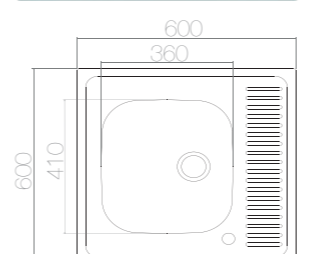

SUITABLE ACCESSORIES

AS 50 / E LO010

600x500 mm

SIZE	THICKNESS	BOWL DEPTH	FINISHING	CUT OUT	CABINET SIZE	PRICE USD
600x500 mm	0,40	130 mm	SATIN	600x500 mm	450 mm	23,70
600x500 mm	0,50	140 mm	SATIN	600x500 mm	450 mm	28,15
600x500 mm	0,60	150 mm	SATIN	600x500 mm	450 mm	33,84
600x500 mm	0,60	150 mm	LINEN	600x500 mm	450 mm	37,84

SUITABLE ACCESSORIES

AS 23 / E LO007

600x500 mm

SIZE	THICKNESS	BOWL DEPTH	FINISHING	CUT OUT	CABINET SIZE	PRICE USD
600x500 mm	0,40	130 mm	SATIN	600x500 mm	450 mm	23,70
600x500 mm	0,50	140 mm	SATIN	600x500 mm	450 mm	28,15
600x500 mm	0,60	150 mm	SATIN	600x500 mm	450 mm	33,84
600x500 mm	0,60	150 mm	LINEN	600x500 mm	450 mm	37,84

SUITABLE ACCESSORIES

AS 24 / E LO013

600x600 mm

SIZE	THICKNESS	BOWL DEPTH	FINISHING	CUT OUT	CABINET SIZE	PRICE USD
600x600 mm	0,40	130 mm	SATIN	600x600 mm	450 mm	24,90
600x600 mm	0,50	140 mm	SATIN	600x600 mm	450 mm	29,60
600x600 mm	0,60	150 mm	SATIN	600x600 mm	450 mm	36,90
600x600 mm	0,60	150 mm	LINEN	600x600 mm	450 mm	38,80

SUITABLE ACCESSORIES

AS 25 / E LO015

750x450 mm

SIZE	THICKNESS	BOWL DEPTH	FINISHING	CUT OUT	CABINET SIZE	PRICE USD
750x450 mm	0,40	130 mm	SATIN	750x450 mm	450 mm	23,55
750x450 mm	0,50	140 mm	SATIN	750x450 mm	450 mm	27,95
750x450 mm	0,60	150 mm	SATIN	750x450 mm	450 mm	37,20
750x450 mm	0,60	150 mm	LINEN	750x450 mm	450 mm	39,80