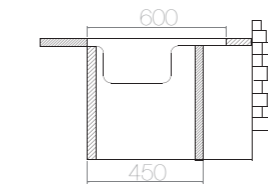

SUITABLE ACCESSORIES

AS 23 / E LO007

600x500 mm

SIZE	THICKNESS	BOWL DEPTH	FINISHING	CUT OUT	CABINET SIZE	PRICE USD
600x500 mm	0,40	130 mm	SATIN	600x500 mm	450 mm	23,70
600x500 mm	0,50	140 mm	SATIN	600x500 mm	450 mm	28,15
600x500 mm	0,60	150 mm	SATIN	600x500 mm	450 mm	33,84
600x500 mm	0,60	150 mm	LINEN	600x500 mm	450 mm	37,84

SUITABLE ACCESSORIES

AS 24 / E LO013

600x600 mm

SIZE	THICKNESS	BOWL DEPTH	FINISHING	CUT OUT	CABINET SIZE	PRICE USD
600x600 mm	0,40	130 mm	SATIN	600x600 mm	450 mm	24,90
600x600 mm	0,50	140 mm	SATIN	600x600 mm	450 mm	29,60
600x600 mm	0,60	150 mm	SATIN	600x600 mm	450 mm	36,90
600x600 mm	0,60	150 mm	LINEN	600x600 mm	450 mm	38,80

SUITABLE ACCESSORIES

AS 25 / E LO015

750x450 mm

SIZE	THICKNESS	BOWL DEPTH	FINISHING	CUT OUT	CABINET SIZE	PRICE USD
750x450 mm	0,40	130 mm	SATIN	750x450 mm	450 mm	23,55
750x450 mm	0,50	140 mm	SATIN	750x450 mm	450 mm	27,95
750x450 mm	0,60	150 mm	SATIN	750x450 mm	450 mm	37,20
750x450 mm	0,60	150 mm	LINEN	750x450 mm	450 mm	39,80

SUITABLE ACCESSORIES

AS 26 / E LO017 850x450 mm

SIZE	THICKNESS	BOWL DEPTH	FINISHING	CUT OUT	CABINET SIZE	PRICE USD
850x450 mm	0,40	130 mm	SATIN	850x450 mm	450 mm	25,40
850x450 mm	0,50	140 mm	SATIN	850x450 mm	450 mm	30,25
850x450 mm	0,60	150 mm	SATIN	850x450 mm	450 mm	42,30
850x450 mm	0,60	150 mm	LINEN	850x450 mm	450 mm	45,20