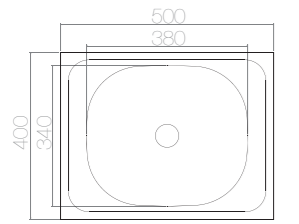

AS 21 / E LO001

500x400 mm

SIZE	THICKNESS	BOWL DEPTH	FINISHING	CUT OUT	CABINET SIZE	PRICE USD
500x400 mm	0,40	130 mm	SATIN	500x400 mm	450 mm	17,19
500x400 mm	0,50	140 mm	SATIN	500x400 mm	450 mm	21,30
500x400 mm	0,60	150 mm	SATIN	500x400 mm	450 mm	25,90
500x400 mm	0,60	150 mm	LINEN	500x400 mm	450 mm	29,40

SUITABLE ACCESSORIES

AS 22 / E LO004

500x500 mm

SIZE	THICKNESS	BOWL DEPTH	FINISHING	CUT OUT	CABINET SIZE	PRICE USD
500x500 mm	0,40	130 mm	SATIN	500x500 mm	450 mm	21,60
500x500 mm	0,50	140 mm	SATIN	500x500 mm	450 mm	25,45
500x500 mm	0,60	150 mm	SATIN	500x500 mm	450 mm	30,70
500x500 mm	0,60	150 mm	LINEN	500x500 mm	450 mm	34,90

SUITABLE ACCESSORIES

AS 50 / E LO010

600x500 mm

SIZE	THICKNESS	BOWL DEPTH	FINISHING	CUT OUT	CABINET SIZE	PRICE USD
600x500 mm	0,40	130 mm	SATIN	600x500 mm	450 mm	23,70
600x500 mm	0,50	140 mm	SATIN	600x500 mm	450 mm	28,15
600x500 mm	0,60	150 mm	SATIN	600x500 mm	450 mm	33,84
600x500 mm	0,60	150 mm	LINEN	600x500 mm	450 mm	37,84

SUITABLE ACCESSORIES

AS 23 / E LO007

600x500 mm

SIZE	THICKNESS	BOWL DEPTH	FINISHING	CUT OUT	CABINET SIZE	PRICE USD
600x500 mm	0,40	130 mm	SATIN	600x500 mm	450 mm	23,70
600x500 mm	0,50	140 mm	SATIN	600x500 mm	450 mm	28,15
600x500 mm	0,60	150 mm	SATIN	600x500 mm	450 mm	33,84
600x500 mm	0,60	150 mm	LINEN	600x500 mm	450 mm	37,84