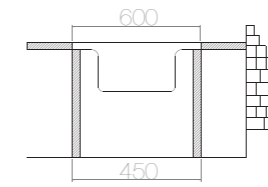

SUITABLE ACCESSORIES

AS 50 / E LO010

600x500 mm

SIZE	THICKNESS	BOWL DEPTH	FINISHING	CUT OUT	CABINET SIZE	PRICE USD
600x500 mm	0,40	130 mm	SATIN	600x500 mm	450 mm	23,70
600x500 mm	0,50	140 mm	SATIN	600x500 mm	450 mm	28,15
600x500 mm	0,60	150 mm	SATIN	600x500 mm	450 mm	33,84
600x500 mm	0,60	150 mm	LINEN	600x500 mm	450 mm	37,84

SUITABLE ACCESSORIES

AS 23 / E LO007

600x500 mm

SIZE	THICKNESS	BOWL DEPTH	FINISHING	CUT OUT	CABINET SIZE	PRICE USD
600x500 mm	0,40	130 mm	SATIN	600x500 mm	450 mm	23,70
600x500 mm	0,50	140 mm	SATIN	600x500 mm	450 mm	28,15
600x500 mm	0,60	150 mm	SATIN	600x500 mm	450 mm	33,84
600x500 mm	0,60	150 mm	LINEN	600x500 mm	450 mm	37,84

SUITABLE ACCESSORIES

AS 24 / E LO013

600x600 mm

SIZE	THICKNESS	BOWL DEPTH	FINISHING	CUT OUT	CABINET SIZE	PRICE USD
600x600 mm	0,40	130 mm	SATIN	600x600 mm	450 mm	24,90
600x600 mm	0,50	140 mm	SATIN	600x600 mm	450 mm	29,60
600x600 mm	0,60	150 mm	SATIN	600x600 mm	450 mm	36,90
600x600 mm	0,60	150 mm	LINEN	600x600 mm	450 mm	38,80

SUITABLE ACCESSORIES

AS 25 / E LO015

750x450 mm

SIZE	THICKNESS	BOWL DEPTH	FINISHING	CUT OUT	CABINET SIZE	PRICE USD
750x450 mm	0,40	130 mm	SATIN	750x450 mm	450 mm	23,55
750x450 mm	0,50	140 mm	SATIN	750x450 mm	450 mm	27,95
750x450 mm	0,60	150 mm	SATIN	750x450 mm	450 mm	37,20
750x450 mm	0,60	150 mm	LINEN	750x450 mm	450 mm	39,80