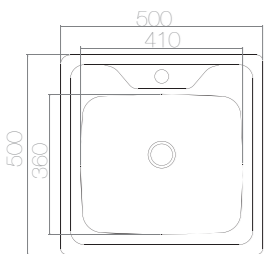

AS 21 / E LO001

500x400 mm

SIZE	THICKNESS	BOWL DEPTH	FINISHING	CUT OUT	CABINET SIZE	PRICE USD
500x400 mm	0,40	130 mm	SATIN	500x400 mm	450 mm	17,19
500x400 mm	0,50	140 mm	SATIN	500x400 mm	450 mm	21,30
500x400 mm	0,60	150 mm	SATIN	500x400 mm	450 mm	25,90
500x400 mm	0,60	150 mm	LINEN	500x400 mm	450 mm	29,40

SUITABLE ACCESSORIES

AS 22 / E LO004

500x500 mm

SIZE	THICKNESS	BOWL DEPTH	FINISHING	CUT OUT	CABINET SIZE	PRICE USD
500x500 mm	0,40	130 mm	SATIN	500x500 mm	450 mm	21,60
500x500 mm	0,50	140 mm	SATIN	500x500 mm	450 mm	25,45
500x500 mm	0,60	150 mm	SATIN	500x500 mm	450 mm	30,70
500x500 mm	0,60	150 mm	LINEN	500x500 mm	450 mm	34,90

SUITABLE ACCESSORIES

AS 50 / E LO010

600x500 mm

SIZE	THICKNESS	BOWL DEPTH	FINISHING	CUT OUT	CABINET SIZE	PRICE USD
600x500 mm	0,40	130 mm	SATIN	600x500 mm	450 mm	23,70
600x500 mm	0,50	140 mm	SATIN	600x500 mm	450 mm	28,15
600x500 mm	0,60	150 mm	SATIN	600x500 mm	450 mm	33,84
600x500 mm	0,60	150 mm	LINEN	600x500 mm	450 mm	37,84

SUITABLE ACCESSORIES

AS 23 / E LO007

600x500 mm

SIZE	THICKNESS	BOWL DEPTH	FINISHING	CUT OUT	CABINET SIZE	PRICE USD
600x500 mm	0,40	130 mm	SATIN	600x500 mm	450 mm	23,70
600x500 mm	0,50	140 mm	SATIN	600x500 mm	450 mm	28,15
600x500 mm	0,60	150 mm	SATIN	600x500 mm	450 mm	33,84
600x500 mm	0,60	150 mm	LINEN	600x500 mm	450 mm	37,84